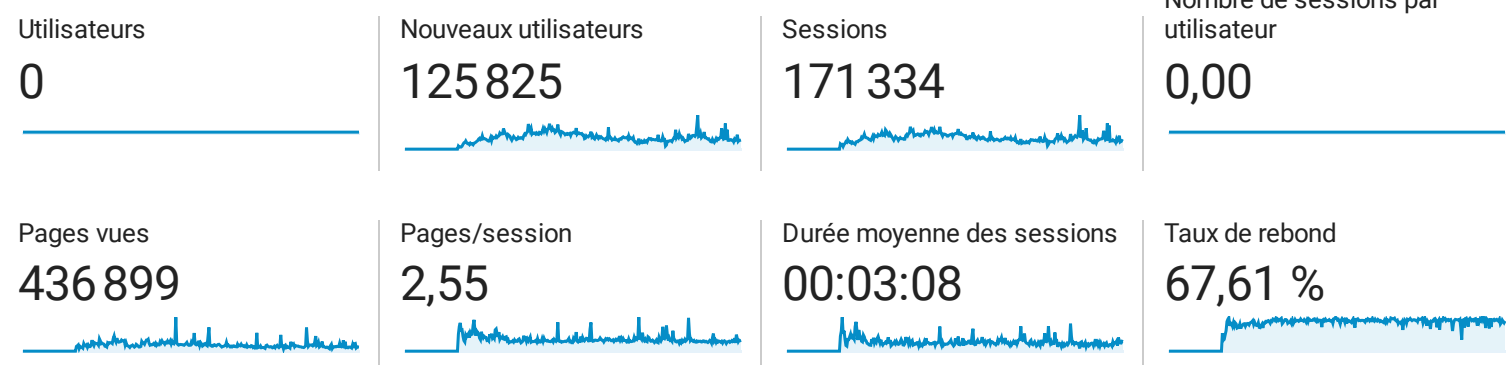

Jules Présentation de l'audience

28 janv. 2009 - 3 févr. 2023

Tous les utilisateurs
0,00 %, Utilisateurs

Vue d'ensemble

Aucune donnée n'est disponible pour cet affichage

Navigateur

Utilisateurs % Utilisateurs