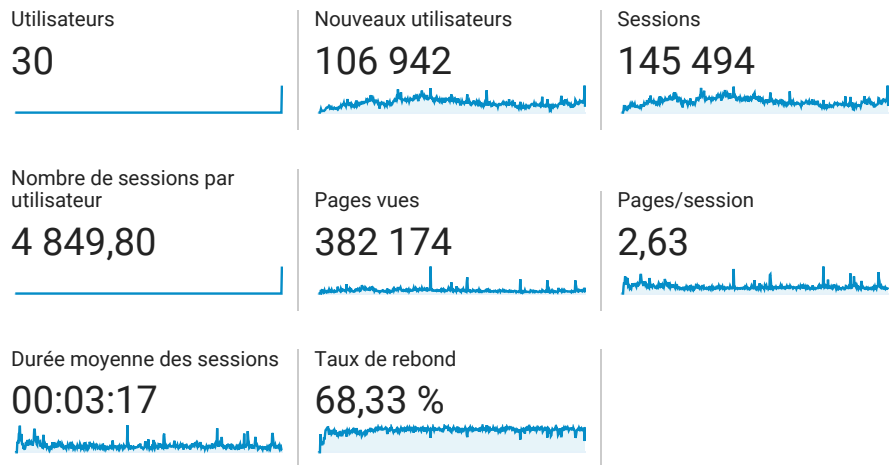

Présentation de l'audience

Tous les utilisateurs
100,00 %, Utilisateurs

25 mars 2011 - 31 mars 2021

Vue d'ensemble

■ New Visitor ■ Returning Visitor

Navigateur	Utilisateurs	% Utilisateurs
1. Safari	14	46,67 %
2. Chrome	13	43,33 %
3. Firefox	2	6,67 %
4. Edge	1	3,33 %