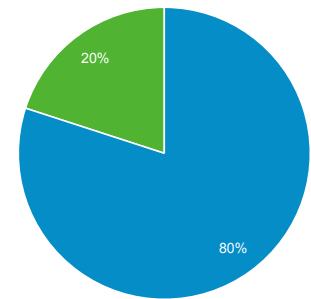

Présentation de l'audience

Tous les utilisateurs
100,00 %, Utilisateurs

25 mars 2011 - 31 mars 2021

Vue d'ensemble

■ New Visitor ■ Returning Visitor

Navigateur	Utilisateurs	% Utilisateurs
1. Safari	14	46,67 %
2. Chrome	13	43,33 %
3. Firefox	2	6,67 %
4. Edge	1	3,33 %