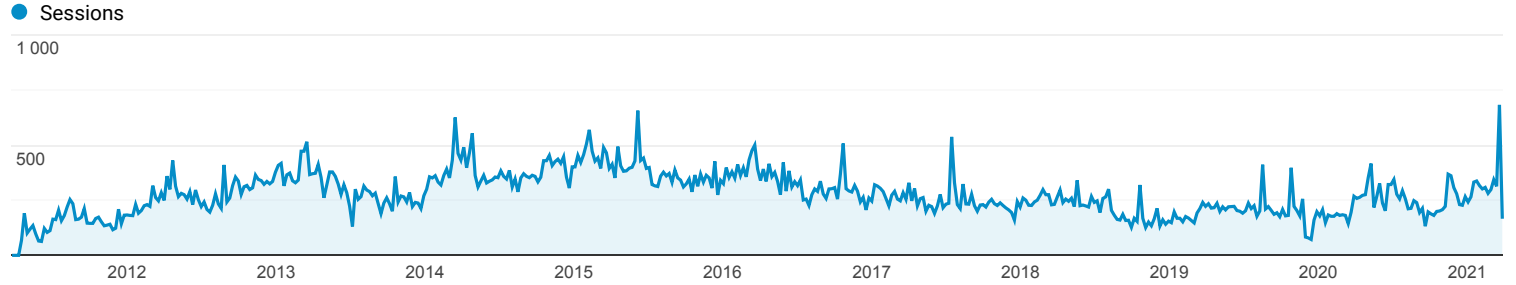

Présentation de l'audience

Tous les utilisateurs
100,00 %, Utilisateurs

25 mars 2011 - 31 mars 2021

Vue d'ensemble

■ New Visitor ■ Returning Visitor

Navigateur	Utilisateurs	% Utilisateurs
1. Safari	14	46,67 %
2. Chrome	13	43,33 %
3. Firefox	2	6,67 %
4. Edge	1	3,33 %